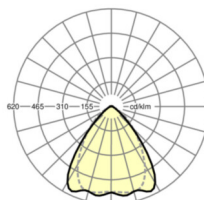

параметры

номер заказа	19532004244
код EAN	4020863464531
номер таможенного тарифа	94051190
Знак прохождения контроля	IP 64, класс защиты I, ENEC10 VDE, F, D, HACCP DIN10500/Food/IFS-пригодность для применения/BRC, Indoor, CE
Степень ударопрочности IK	IK03 (-20°C bis 35°C)
Температура окружения	ta -20°C в 35°C
Гарантийный срок	5 лет
Государственные программы поддержки	BEG - государственные субсидии для энергосберегающих зданий (действительна только для Германии)

электротехника

Балласт	Электронный драйвер Multilumen, 16-шага (1 штука)
Мощность системы	49W-27W
сетевое напряжение	230V/50Hz
автоматический предохранитель (пусковой ток)	18 штук/B10, 30 штук/B16, 31 штук/C10, 51 штук/C16
класс энергосбережения/Источник света	B

DEEP-LINK

<https://www.regiolux.de/ru/article/19532004244>

Ссылка	LED 8300lm/49W 865
ηLB	100 %
Φ ↓/↑	98 % / 2 %
UGR поп./вдоль	20.5 / 21.2